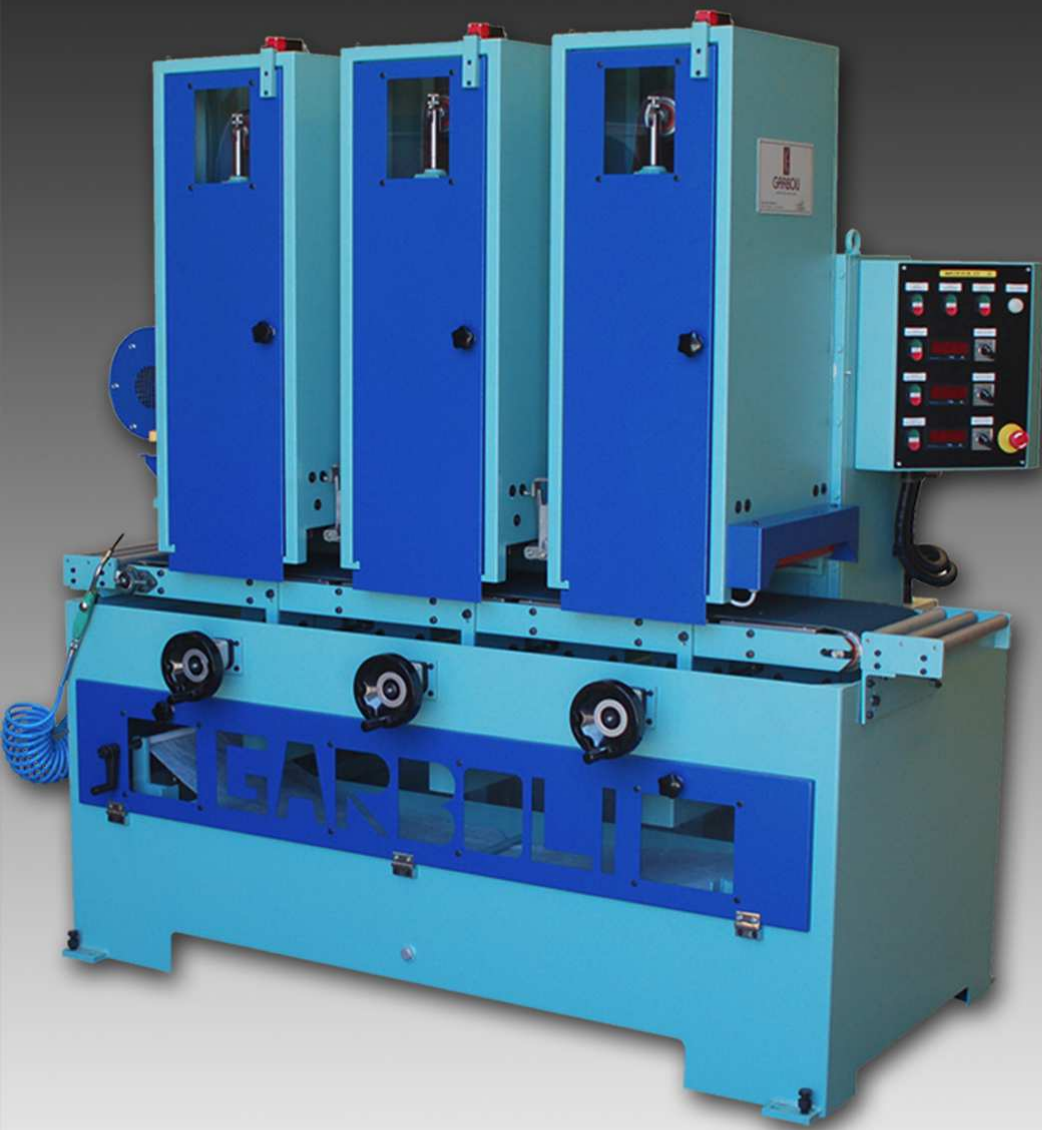

# GPS MODULO multihead drum grinder

Brush or belt  
module option